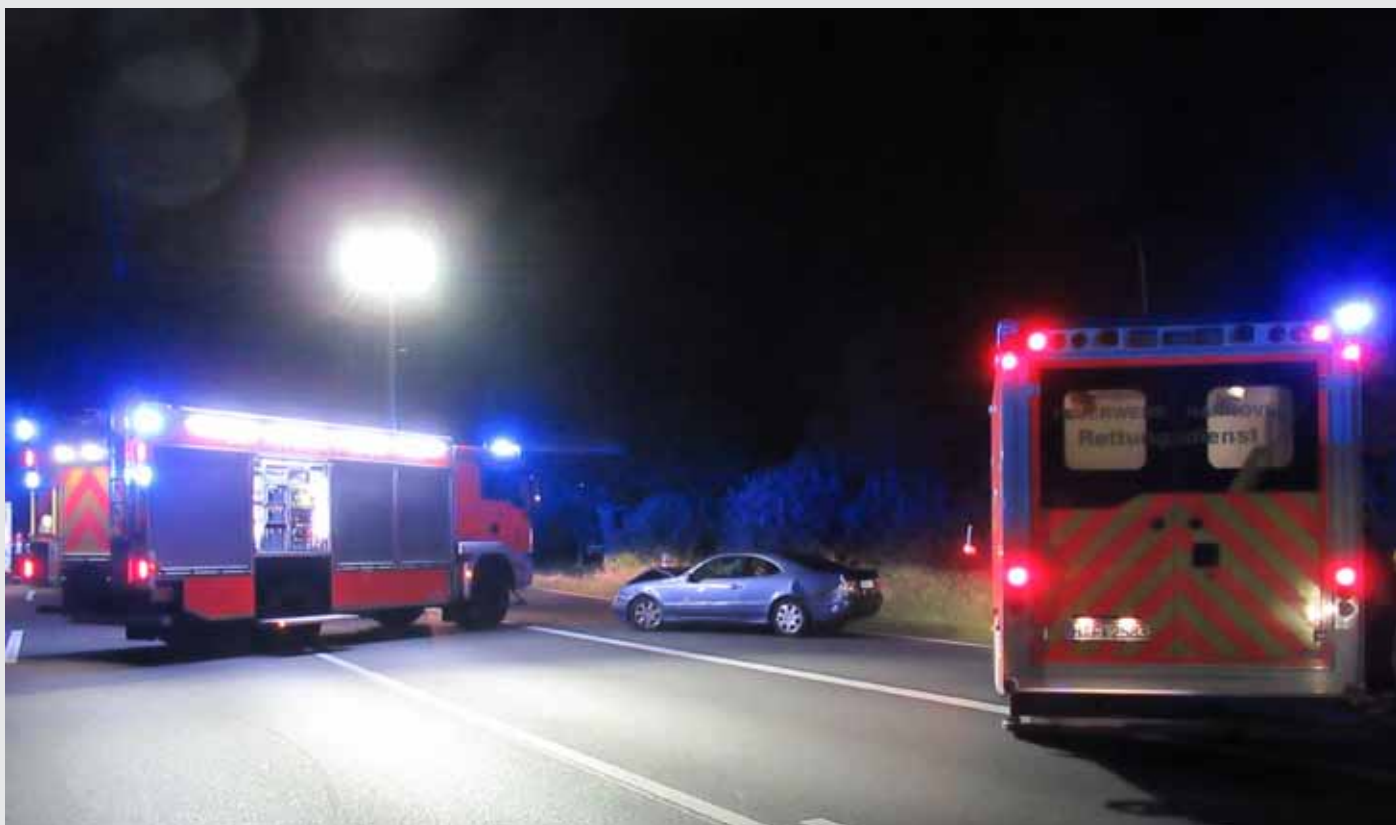

Mehrere Verletzte nach Verkehrsunfall

Garbsen, Region Hannover (NI). Am 03.06.22 kam es zu einem schweren Verkehrsunfall mit mehreren beteiligten Fahrzeugen, mehrere Insassen wurden verletzt. Gegen 22:50 h kollidierten auf der BAB2 in Fahrtrichtung Dortmund kurz vor der Ausfahrt zur Raststätte Garbsen zwei Pkw und ein Kleintransporter. Der Kleintransporter stürzte dabei auf die Seite, die Pkw kamen auf dem Standstreifen und der linken Spur zum Stehen.

Da mit eingeklemmten Personen gerechnet wurde, wurden neben mehreren Fahrzeugen des Rettungsdienstes auch die Ortsfeuerwehren Garbsen und Horst sowie die Einsatzleitwagenbesatzung der Stadtfeuerwehr Garbsen alarmiert.

Die Ehrenamtlichen rückten mit mehreren Fahrzeugen zum Unfallort aus.

Vor Ort stellte sich schnell heraus, dass keine Personen eingeklemmt waren.

Die verletzten Personen aus den beteiligten Fahrzeugen wurden vom Rettungsdienst behandelt.

Der Einsatz für die Feuerwehr konnte bereits um kurz nach 23:00 h für die meisten angerückten Kräfte beendet werden.

Lediglich ein Teil der Ortsfeuerwehr Garbsen blieb noch zur Ausleuchtung der Unfallstelle bis zum Abschluss der Bergungsarbeiten und der Unfallaufnahme durch die Polizei vor Ort.